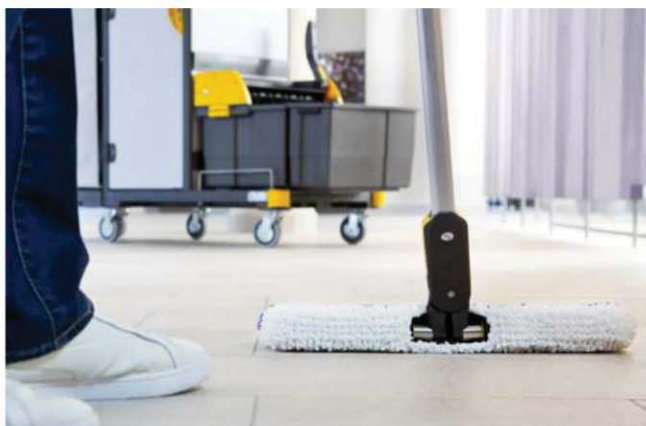

Supporto magnetico

Calamite sofisticate per un fissaggio sicuro dei mop al supporto.